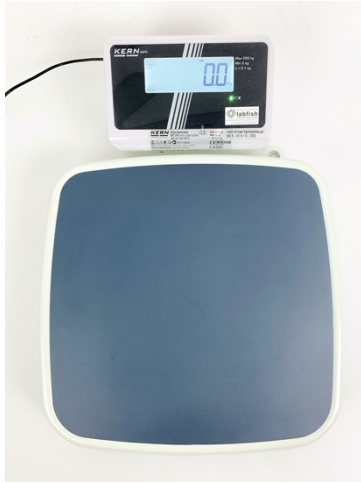

## PRODUCT SHEET

Kern MPD 250K Personenwaage

Professionelle Step-On-Personenwaage mit Eich- und  
Medizinzulassung

### TECHNISCHE DATEN:

---

Wägebereich: max. 250 kg  
Auflösung: 0,1 kg  
Maße (BxTxH): 365 x 490 x 120 mm  
Gewicht: 9 kg

SERVICE:

Calibration

SERVICE:

reCAL Exchange  
Program